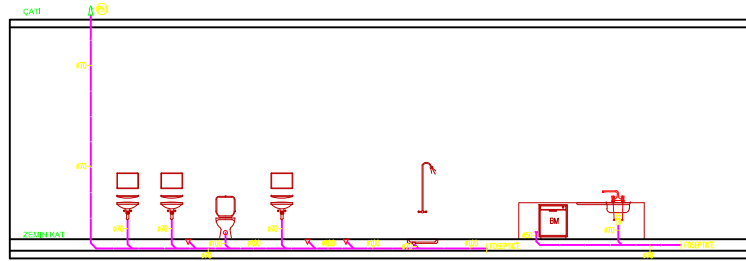

U UAMU UVOT AVOU UCB/BU SU-PA OT GEO