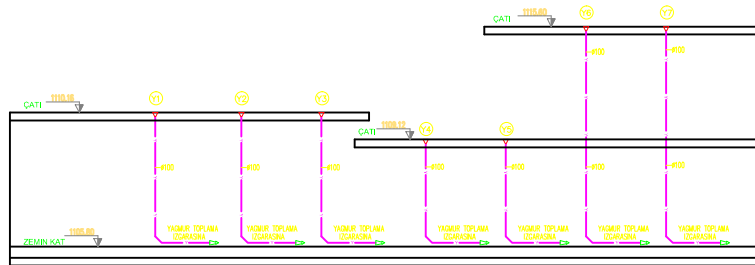

YEDT WUAWYAVUUVOT AVOU UCB/BU SU-PA OT GEO

LEJAND	
	HELA TAG
	PISUNAR
	LAHABO
	KLOZET
	DAMALUKU ENYE
	ELEKTRIK SU ISTATI
	YANGIN SUTU HATTI
	SOGAK SU
	SICAK SU
	YANGIN DOLABI
	YER SUZGECI
	YANGIN SUTU KOLONU
	ATIK SU KOLONU
	KULLANIM SUTU KOLONU
	KIPESEL VANA
	BASINÇ DÖSDRÖCÜ VANA
	PISLIK TUTUCU
	YAGMUR İNES KOLONU