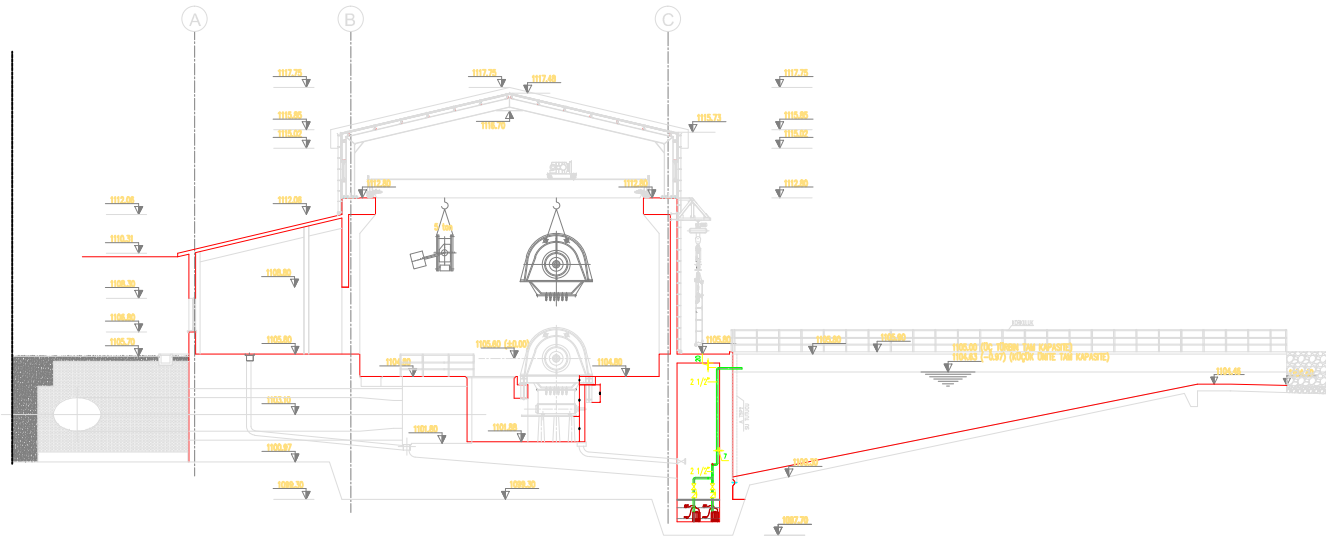

LEJAND	
	HELA TAG
	PISUNAR
	LAWO
	KLOZET
	DAMELAKU EMYE
	ELEKTRIKU SU ISTICI
	YANGIN SUFU HATTI
	SOGAK SU
	SICAK SU
	YANGIN DOLABI
	YER SUZGECI
	YANGIN SUFU KOLOLU
	ATIK SU KOLOLU
	KULLANIM SUFU KOLOLU
	KÖPESSEL VANNA
	BASINÇ DÖSDÜRDÜCÜ VANNA
	PISLIK TUTUCU
	YAGMUR İNİS KOLOLU